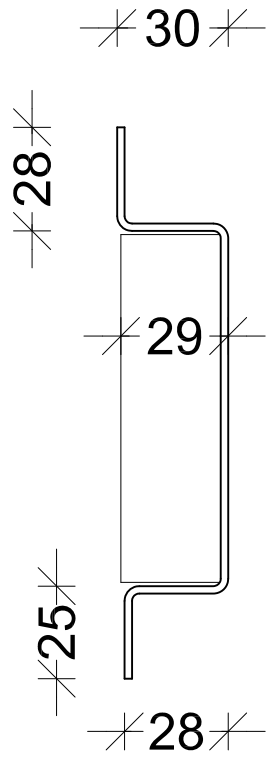

Variabel spejlbredde

23

Variabel spejlhøjde

30

Endesamling

 stålmontage a/s Hagensvej 54 · 9530 Stevring · Telefon 98 86 87 20 · Telefax 98 37 32 79							Sag Nr. :
							MÅl :
Sag : Standard kassetter							Tegn. Nr. :
Emne : Standard kassette m. enkelt endeluk, 2 mm alu							001
Dato : 05.09.14	Rev. :	A	B	C	D	E	Fil: AE-std kassetter.dwg
Sign. : LS	Dato :						