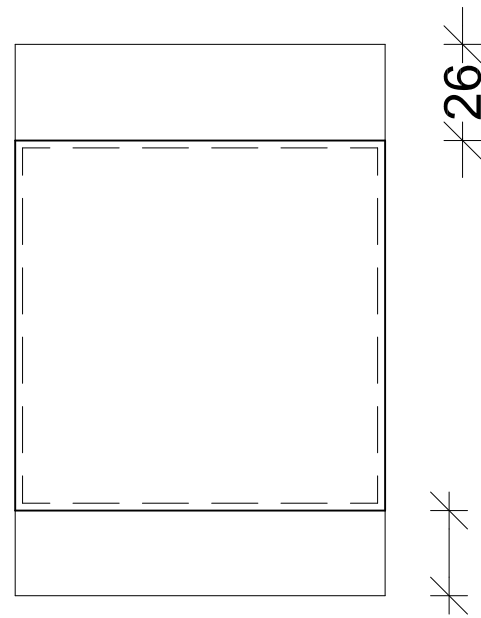

Variabel spejlbredde

23

Variabel spejlhøjde

30

Endesamling

 stålmontage a/s Hagensvej 54 · 9530 Stevring · Telefon 98 86 87 20 · Telefax 98 37 32 79							Sag Nr. :
							MÅl :
Sag : Standard kassetter							Tegn. Nr. :
Emne : Standard kassette m. enkelt endeluk, 2 mm alu							001
Dato : 05.09.14	Rev. :	A	B	C	D	E	Fil: AE-std kassetter.dwg
Sign. : LS	Dato :						