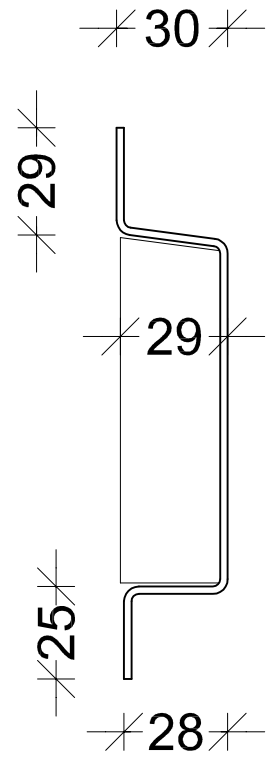

Variabel spejlbredde

Variabel spejlhøjde

Endesamling

 stålmontage a/s Hagensvej 54 · 9530 Stevring · Telefon 96 86 87 20 · Telefax 98 37 32 79							Sag Nr. :
							MÅL :
Sag : Standard kassetter							Tegn. Nr. :
Emne : Standard kassetter m. dobbelt endelukog skrå overside, 2 mm alu							004
Dato : 05.09.14	Rev. :	A	B	C	D	E	Fil: AE-std kassetter.dwg
Sign. : LS	Dato :						