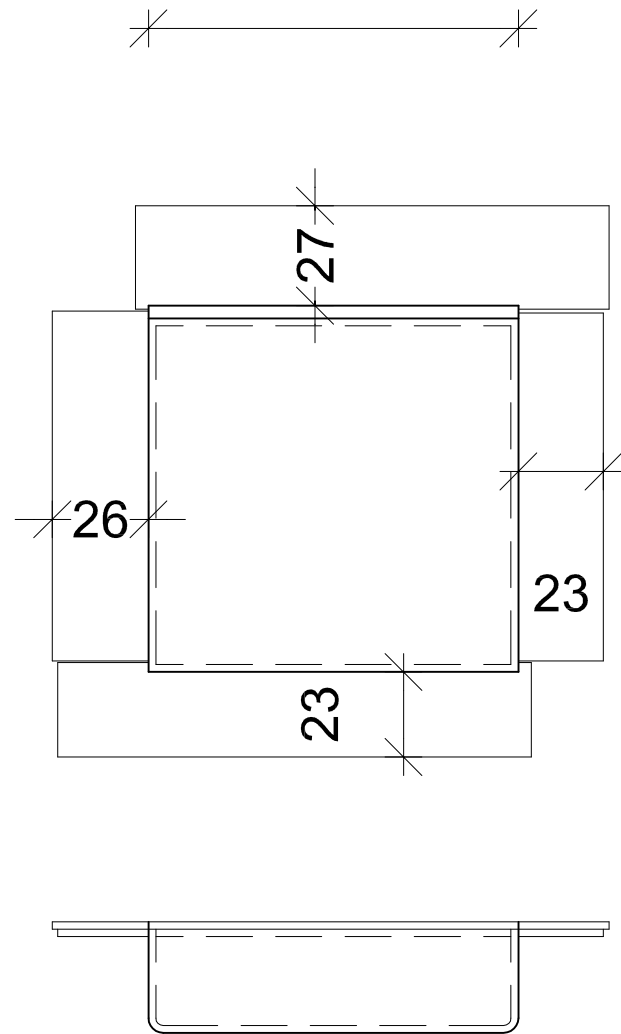

Variabel spejlbredde

Variabel spejlhøjde

Endesamling

 stålmontage a/s Hagensvej 54 · 9530 Stevring · Telefon 96 86 87 20 · Telefax 98 37 32 79							Sag Nr. :
							MÅL :
Sag : Standard kassetter							Tegn. Nr. :
Emne : Standard kassetter m. dobbelt endelukog skrå overside, 2 mm alu							004
Dato : 05.09.14	Rev. :	A	B	C	D	E	Fil: AE-std kassetter.dwg
Sign. : LS	Dato :						