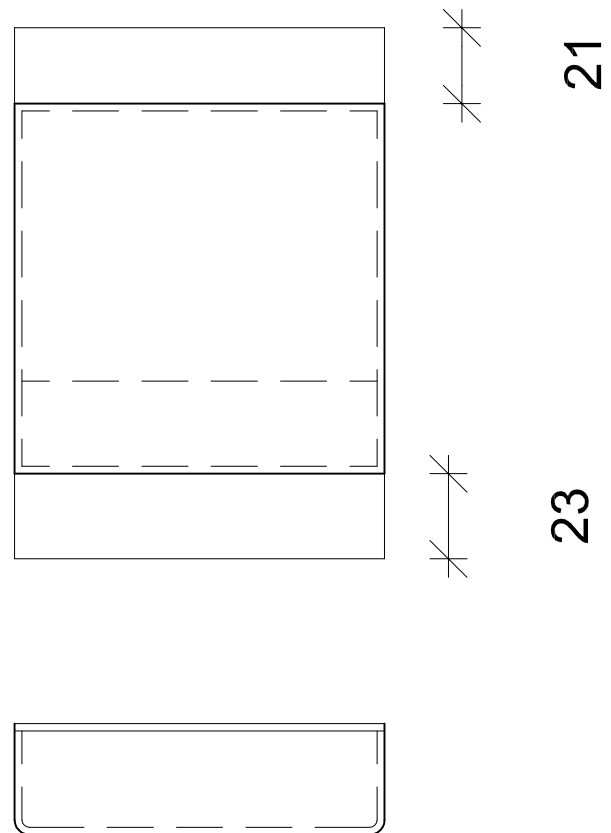

Variabel spejlbredde

28

Variabel spejlhøjde

Endesamling

 stålmontage a/s Hagensvej 54 · 9530 Stevring · Telefon 96 86 87 20 · Telefax 98 37 32 79						Sag Nr. :
						MÅL :
Sag : Standard kassetter						Tegn. Nr. :
Emne : Standard indstikskassette m. enkelt endeluk, 2 mm alu						006
Dato : 05.09.14	Rev. :	A	B	C	D	E
Sign. : LS	Dato :					
						Fil: AE-std kassetter.dwg